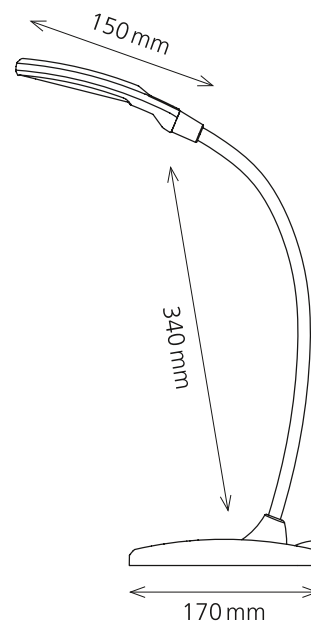

## LED Twist

- Moderne, flexible LED Leuchte
- Lichtintensität ist 5-stufig dimmbar dank Touch-Dimmer am Leuchtenfuss
- Mit USB Anschluss (5 V 1 A) zum Aufladen aller Arten von mobilen Geräten
- Flexibler Schwanenhalsarm für perfekte Positionierung
- Angenehmes Leselicht

### Technische Daten

Leistung:	6 W
Gewichteter Energieverbrauch:	6 kWh / 1000 h
Spannung:	200 – 240 V AC, 50 – 60 Hz
Lichtstrom:	300 Lumen
Farbtemperatur:	4300 Kelvin (neutralweiss)
Max. Beleuchtungsstärke:	900 Lux (Messabstand 35 cm)
Farbwiedergabeindex (Ra):	> 80
Lebensdauer:	30 000 Stunden
Ausladung:	max. 380 mm
Höhe:	max. 390 mm
Armlänge:	340 mm
Leuchtenfuss:	170 mm Länge x 90 mm Breite
Leuchtenkopf:	150 mm Länge x 60 mm Breite
Nettogewicht:	820 g
Material:	ABS, Metall, Kautschuk
Verpackung:	farbige Verkaufsverpackung
Lichtquelle:	Energieeffizienzklasse: E
	Modellkennung: twist0000065x

**Artikel-Nummer:** **41-5010.654 schwarz**  
**41-5010.655 silber**