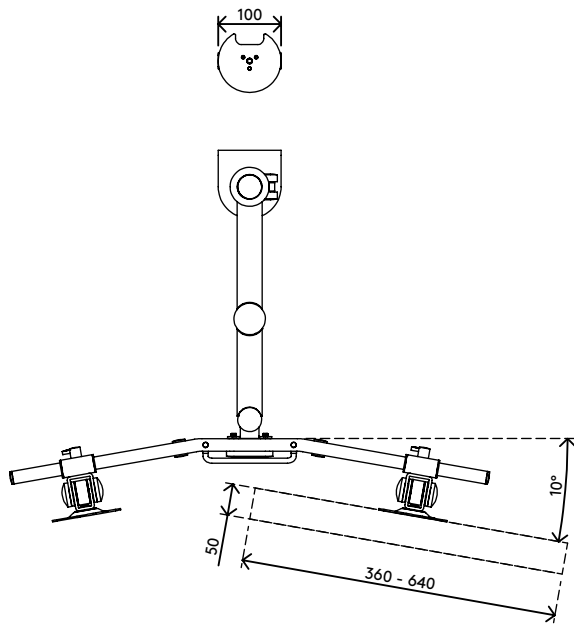

52.603

Viewmate Monitorarm - Schreibtisch 603

Dieser Dual-Monitorarm ist robust, praktisch und benutzerfreundlich in einem. Der Crossbar ist verstellbar in Höhe und Tiefe. Mit dem Monitorhandgriff können Sie die Tiefe Ihrer Monitore auf einfachste Weise einstellen. Mit Kabelmanagement an Crossbar und Säule bietet dieses Produkt eine praktische und nutzerfreundliche Lösung für eine ausgezeichnete und bezahlbare Dual-Monitor-Installation.

- Tiefenverstellung durch einem Monitorhandgriff
- Einfache Höhenverstellung mit Klemmhebel
- Statischer Höheneinstellungsbereich von 295 mm
- Versehen mit Kabelclips und Kabelklettverschluss für saubere Führung der Kabel
- Hauptkomponenten aus Stahl
- Kompatibel mit VESA MIS-D 75 x 75/100 x 100 mm
- Monitor: neigbar +90°/-90°, drehbar 360°
- Arm: schwenkbar 360°
- Tragvermögen max. 7,5 kg pro Monitor
- Höchstmaß Monitor: Breite 640 - Höhe 712 mm
- Geliefert mit Tischklemmenbefestigung und Durchtischbefestigung
- Geeignet für eine Schreibtischdicke von 5 bis 40 (Klemme) oder 50 mm (Durchtisch)
- Exakte horizontale Ausrichtung dank einzigartigem Mechanismus in der Crossbar (Querstange)

viewmate ^x

295 mm (11,6")

+90°/-90°

360°

640 mm (25,2")

713 mm (28,1")

75 x 75/100 x 100

(2x) 7,5 kg

Viewmate Monitorarm - Schreibtisch 603

2020/09/29

52.603

825 x 265 x 150 mm

1 pcs

schwarz

7 kg

805410526030