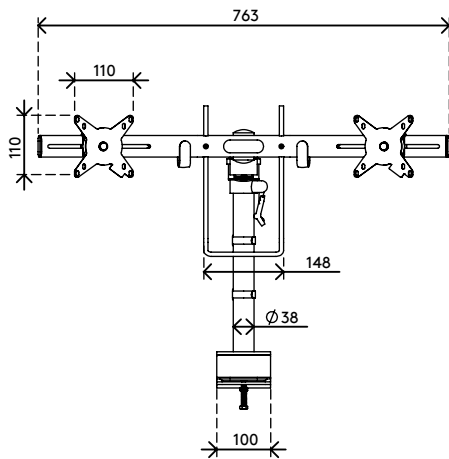

52.603

Viewmate Monitorarm - Schreibtisch 603

Dieser Dual-Monitorarm ist robust, praktisch und benutzerfreundlich in einem. Der Crossbar ist verstellbar in Höhe und Tiefe. Mit dem Monitorhandgriff können Sie die Tiefe Ihrer Monitore auf einfachste Weise einstellen. Mit Kabelmanagement an Crossbar und Säule bietet dieses Produkt eine praktische und nutzerfreundliche Lösung für eine ausgezeichnete und bezahlbare Dual-Monitor-Installation.

- Tiefenverstellung durch einem Monitorhandgriff
- Einfache Höhenverstellung mit Klemmhebel
- Statischer Höheneinstellungsbereich von 295 mm
- Versehen mit Kabelclips und Kabelklettverschluss für saubere Führung der Kabel
- Hauptkomponenten aus Stahl
- Kompatibel mit VESA MIS-D 75 x 75/100 x 100 mm
- Monitor: neigbar +90°/-90°, drehbar 360°
- Arm: schwenkbar 360°
- Tragvermögen max. 7,5 kg pro Monitor
- Höchstmaß Monitor: Breite 640 - Höhe 712 mm
- Geliefert mit Tischklemmenbefestigung und Durchtischbefestigung
- Geeignet für eine Schreibtischdicke von 5 bis 40 (Klemme) oder 50 mm (Durchtisch)
- Exakte horizontale Ausrichtung dank einzigartigem Mechanismus in der Crossbar (Querstange)

viewmate ^x

295 mm (11,6")

+90°/-90°

360°

640 mm (25,2")

713 mm (28,1")

75 x 75/100 x 100

(2x) 7,5 kg

Viewmate Monitorarm - Schreibtisch 603

2020/09/29

52.603

825 x 265 x 150 mm

1 pcs

schwarz

7 kg

805410526030