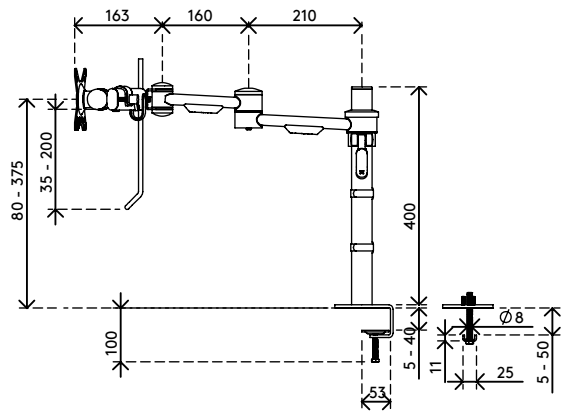

52.603

Viewmate Monitorarm - Schreibtisch 603

Dieser Dual-Monitorarm ist robust, praktisch und benutzerfreundlich in einem. Der Crossbar ist verstellbar in Höhe und Tiefe. Mit dem Monitorhandgriff können Sie die Tiefe Ihrer Monitore auf einfachste Weise einstellen. Mit Kabelmanagement an Crossbar und Säule bietet dieses Produkt eine praktische und nutzerfreundliche Lösung für eine ausgezeichnete und bezahlbare Dual-Monitor-Installation.

- Tiefenverstellung durch einem Monitorhandgriff
- Einfache Höhenverstellung mit Klemmhebel
- Statischer Höheneinstellungsbereich von 295 mm
- Versehen mit Kabelclips und Kabelklettverschluss für saubere Führung der Kabel
- Hauptkomponenten aus Stahl
- Kompatibel mit VESA MIS-D 75 x 75/100 x 100 mm
- Monitor: neigbar +90°/-90°, drehbar 360°
- Arm: schwenkbar 360°
- Tragvermögen max. 7,5 kg pro Monitor
- Höchstmaß Monitor: Breite 640 - Höhe 712 mm
- Geliefert mit Tischklemmenbefestigung und Durchtischbefestigung
- Geeignet für eine Schreibtischdicke von 5 bis 40 (Klemme) oder 50 mm (Durchtisch)
- Exakte horizontale Ausrichtung dank einzigartigem Mechanismus in der Crossbar (Querstange)

viewmate ^x

295 mm (11,6")

+90°/-90°

360°

640 mm (25,2")

713 mm (28,1")

75 x 75/100 x 100

(2x) 7,5 kg

Viewmate Monitorarm - Schreibtisch 603

2020/09/29

52.603

825 x 265 x 150 mm

1 pcs

schwarz

7 kg

805410526030