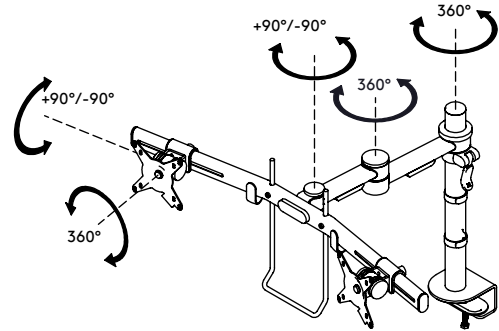

52.603

Viewmate Monitorarm - Schreibtisch 603

Dieser Dual-Monitorarm ist robust, praktisch und benutzerfreundlich in einem. Der Crossbar ist verstellbar in Höhe und Tiefe. Mit dem Monitorhandgriff können Sie die Tiefe Ihrer Monitore auf einfachste Weise einstellen. Mit Kabelmanagement an Crossbar und Säule bietet dieses Produkt eine praktische und nutzerfreundliche Lösung für eine ausgezeichnete und bezahlbare Dual-Monitor-Installation.

- Tiefenverstellung durch einem Monitorhandgriff
- Einfache Höhenverstellung mit Klemmhebel
- Statischer Höheneinstellungsbereich von 295 mm
- Versehen mit Kabelclips und Kabelklettverschluss für saubere Führung der Kabel
- Hauptkomponenten aus Stahl
- Kompatibel mit VESA MIS-D 75 x 75/100 x 100 mm
- Monitor: neigbar +90°/-90°, drehbar 360°
- Arm: schwenkbar 360°
- Tragvermögen max. 7,5 kg pro Monitor
- Höchstmaß Monitor: Breite 640 - Höhe 712 mm
- Geliefert mit Tischklemmenbefestigung und Durchtischbefestigung
- Geeignet für eine Schreibtischdicke von 5 bis 40 (Klemme) oder 50 mm (Durchtisch)
- Exakte horizontale Ausrichtung dank einzigartigem Mechanismus in der Crossbar (Querstange)

viewmate ^x

295 mm (11,6")

+90°/-90°

360°

640 mm (25,2")

713 mm (28,1")

75 x 75/100 x 100

(2x) 7,5 kg

Viewmate Monitorarm - Schreibtisch 603

2020/09/29

52.603

825 x 265 x 150 mm

1 pcs

schwarz

7 kg

805410526030