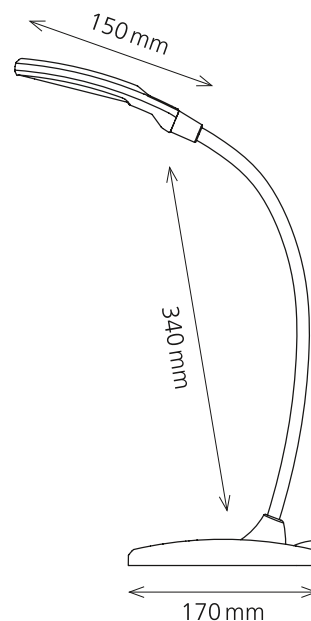

LED Twist

- Moderne, flexible LED Leuchte
- Lichtintensität ist 5-stufig dimmbar dank Touch-Dimmer am Leuchtenfuss
- Mit USB Anschluss (5 V 1 A) zum Aufladen aller Arten von mobilen Geräten
- Flexibler Schwanenhalsarm für perfekte Positionierung
- Angenehmes Leselicht

Technische Daten

Leistung:	6 W
Gewichteter Energieverbrauch:	6 kWh / 1000 h
Spannung:	100 – 240 V AC, 50 – 60 Hz
Lichtstrom:	300 Lumen
Farbtemperatur:	4300 Kelvin (neutralweiss)
Max. Beleuchtungsstärke:	900 Lux (Messabstand 35 cm)
Farbwiedergabeindex (Ra):	> 80
Lebensdauer:	30 000 Stunden
Ausladung:	max. 380 mm
Höhe:	max. 390 mm
Armlänge:	340 mm
Leuchtenfuss:	170 mm Länge x 90 mm Breite
Leuchtenkopf:	150 mm Länge x 60 mm Breite
Nettogewicht:	820 g
Material:	ABS, Metall, Kautschuk
Verpackung:	farbige Verkaufsverpackung
Lichtquelle:	Energieeffizienzklasse: E
	Modellkennung: twist0000065x

Artikel-Nummer: **41-5010.654 schwarz**
41-5010.655 silber

Austauschbarkeit

Das Leuchtmittel kann nicht ausgewechselt werden. Der Aufbau der Leuchte erlaubt keinen Austausch des Leuchtmittels, da die Gefahr besteht, die Leuchte dabei zu beschädigen.